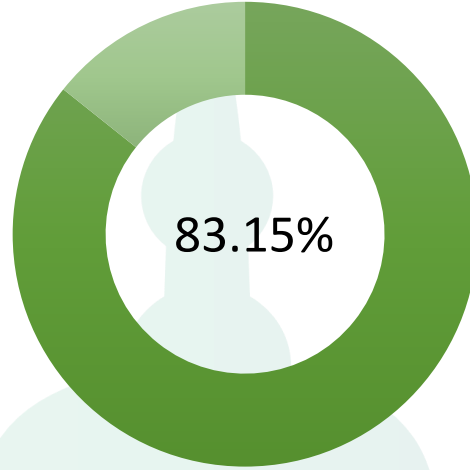

### من خدمات جمعية داعي لعام 2023م

شارك في هذه الاستبانة ١٥٣٧٨ مستفيد من خدمات الجمعية

والذين يشكلون نسبة ٦٣% من إجمالي المستفيدين

نسبة الرضا بشكل عام عن خدمات الجمعية

## مدى الاستفادة من خدمات الجمعية

مدى حرص موظفي الجمعية على تلبية طلباتهم

مدى تقييم المستفيدين للبرامج الدعوية

مدى تقييم المستفيدين لسرعة تلبية طلباتهم

مدى شعور المستفيدين بفهم وتلبية احتياجاتهم