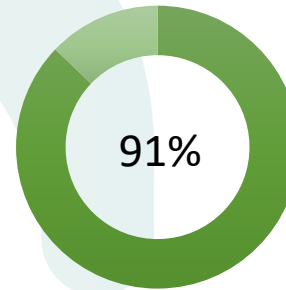

### من خدمات جمعية داعي لعام 2023م

شارك في هذه الاستبانة ١٥٣٧٨ مستفيد من خدمات الجمعية

والذين يشكلون نسبة ٦٣% من إجمالي المستفيدين

نسبة الرضا بشكل عام عن خدمات الجمعية

## مدى الاستفادة من خدمات الجمعية

مدى حرص موظفي الجمعية على تلبية طلباتهم

مدى تقييم المستفيدين للبرامج الدعوية

مدى تقييم المستفيدين لسرعة تلبية طلباتهم

مدى شعور المستفيدين بفهم وتلبية احتياجاتهم