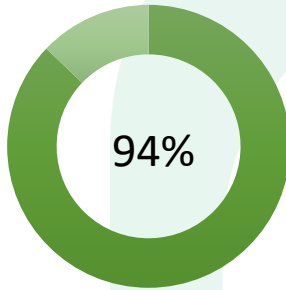

### من خدمات جمعية داعي لعام 2023م

شارك في هذه الاستبانة ١٥٣٧٨ مستفيد من خدمات الجمعية

والذين يشكلون نسبة ٦٣% من إجمالي المستفيدين

نسبة الرضا بشكل عام عن خدمات الجمعية

## مدى الاستفادة من خدمات الجمعية

مدى حرص موظفي الجمعية على تلبية طلباتهم

مدى تقييم المستفيدين للبرامج الدعوية

مدى تقييم المستفيدين لسرعة تلبية طلباتهم

مدى شعور المستفيدين بفهم وتلبية احتياجاتهم