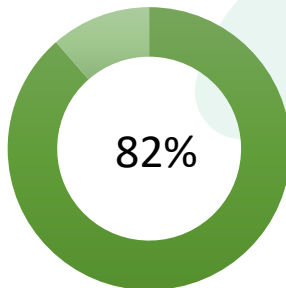

### من خدمات جمعية داعي لعام 2023م

شارك في هذه الاستبانة ١٥٣٧٨ مستفيد من خدمات الجمعية

والذين يشكلون نسبة ٦٣% من إجمالي المستفيدين

نسبة الرضا بشكل عام عن خدمات الجمعية

## مدى الاستفادة من خدمات الجمعية

مدى حرص موظفي الجمعية على تلبية طلباتهم

مدى تقييم المستفيدين للبرامج الدعوية

مدى تقييم المستفيدين لسرعة تلبية طلباتهم

مدى شعور المستفيدين بفهم وتلبية احتياجاتهم